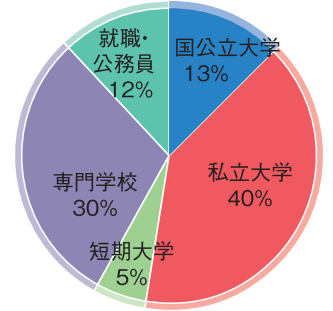

# 進路指導

●平成26年度卒業生進路状況

## 進路概要

※過去3年間（H24～H26）の合格状況

年度	進路先	国公立大	私立大	国公立短大	私立短大	専門学校	就職・公務員
平成26年度		32	102		14	76	30
平成25年度		24	128		17	76	18
平成24年度		30	108	3	14	54	27